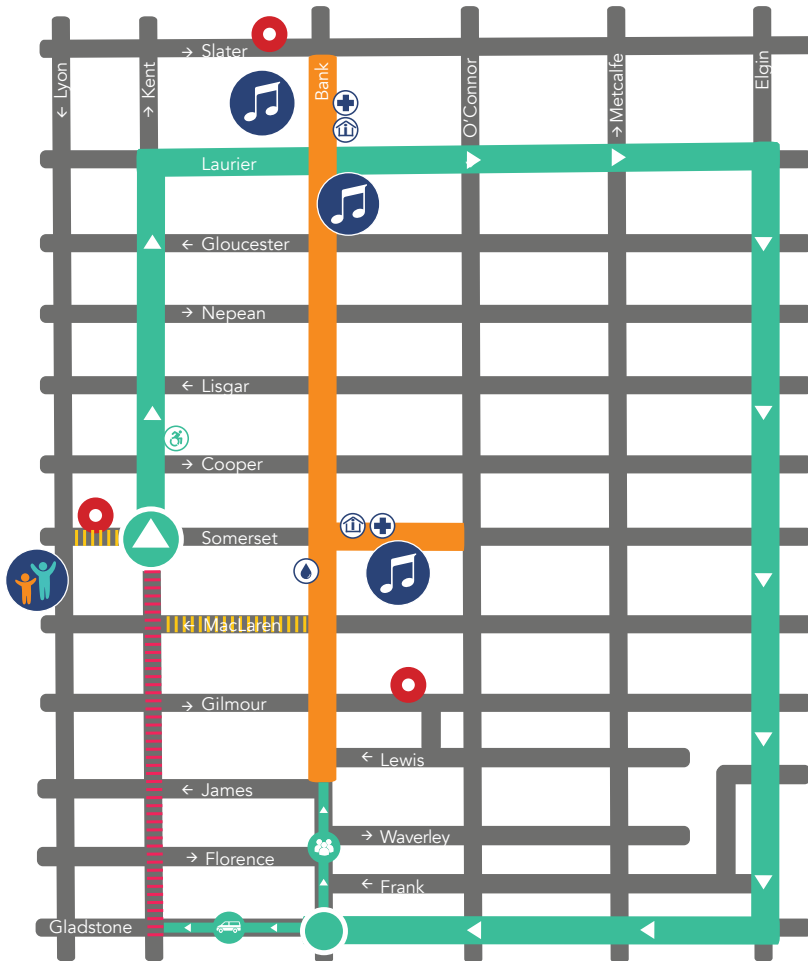

Festival de la Fierté dans la Capitale de 2022

AVIS À LA COMMUNAUTÉ

La fin de semaine du Festival de la Fierté dans la Capitale de 2022 aura lieu du vendredi 26 août au dimanche 28 août. Comme toute bonne voisine, la Fierté dans la Capitale est déterminée à faire en sorte que cela ait le moins de répercussions possibles sur votre fin de semaine.

FOIRE DE RUE :

Orange : Foire : Voies fermées du vendredi, à 15 h, au dimanche à minuit

DÉFILÉ :

Red dashed lines : Préparation du défilé : Voies fermées le dimanche, de 7 h à 16 h

Yellow dashed lines : Préparation du défilé : Voies fermées le dimanche, de 11 h à 14 h

Green solid lines : Défilé : Voies fermées, de 12 h 30 à 16 h

Stationnement interdit à partir de dimanche, à 6 h, le long du trajet du défilé

MUSIQUE ET PRESTATIONS

La **Scène principale TD** sera située aux coins des rues Bank et Slater qui sera en fonction les vendredi (de 17 h à 23 h), samedi (14 h à 23 h) et dimanche (de 14 h à 22 h). Il y aura également des tests de son chaque jour.

La **Scène Somerset** sera située aux coins des rues Bank et Somerset qui sera en fonction les vendredi (19 h à minuit), samedi (14 h à 23 h) et dimanche (14 h à 22 h). Il y aura également des tests de son chaque jour.

Il y aura la **Scène communautaire**, plus petite, aux coins de l'avenue Laurier et de la rue Bank qui sera en fonction les samedi et dimanche, de midi à 20 h.

FERMETURE DES ROUTES

VOIES FERMÉES TOUTE LA FIN DE SEMAINE

La rue Somerset sera fermée à la circulation depuis l'intersection à la rue Bank jusqu'à celle de la rue O'Connor à partir du vendredi 26 août, à 15 h, jusqu'au dimanche 28 août, à minuit.

La rue Bank sera fermée à la circulation depuis l'intersection à la rue Slater jusqu'à celle de la rue James à partir du vendredi 26 août, à 15 h, jusqu'au dimanche 28 août, à minuit. La plupart des intersections demeureront ouvertes à la circulation.

Beaucoup de voies seront fermées à la circulation le dimanche 28 août, de 7 h à 16 h afin d'accueillir le défilé et ses préparatifs. Il y aura également des restrictions temporaires en matière de stationnement.

Veillez consulter la carte ou le capitalpride.ca pour obtenir tous les détails.

L'accès local au stationnement et/ou aux domiciles sur le bord des voies fermées pendant la fin de semaine du Festival ou pendant le défilé sera accordé par des bénévoles aux barrages et/ou le Service de police d'Ottawa. Les services de taxi, de covoiturage et de livraison se verront refuser l'accès. Nous offrirons des mesures d'adaptation aux personnes ayant des besoins en matière d'accessibilité.

RESTRICTIONS RELATIVES AU DÉFILÉ

PARCOURS DU DÉFILÉ :

Les voies suivantes seront fermées le dimanche 28 août, de midi à 16 h, et le stationnement dans les rues sera interdit de 6 h à 16 h :

- **Rue Kent**, entre Somerset et Laurier
- **Avenue Laurier**, entre Kent et Elgin
- **Rue Elgin**, entre Laurier et Gladstone
- **Rue Gladstone**, entre Elgin et Kent

PRÉPARATION DU DÉFILÉ :

Les voies suivantes seront fermées le dimanche 28 août, de 7 h à 16 h, et le stationnement dans les rues sera interdit à partir de 6 h :

- **Rue Kent**, entre Gladstone et Somerset

Les voies suivantes seront fermées le dimanche 28 août, de 11 h à 14 h, et le stationnement dans les rues sera interdit à partir de 6 h :

- **Rue Somerset**, entre Lyon et Kent
- **Rue MacLaren**, entre Bank et Kent

Les restrictions en matière de stationnement seront affichées par la Ville d'Ottawa le samedi 27 août.